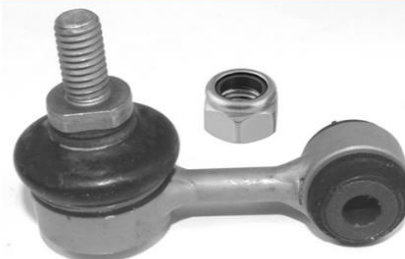

RÓTULA DE DIRECCIÓN

O.E. : 77368151
OCAP: 0288896

www.ocap.it

ISO 9001: 2015. IATF 16949 2018.

O.E. Supplier Manufacturer

AUDI (A2) - 2000

NUEVOS PRODUCTOS

BIELETAB ESTABILIZADORA